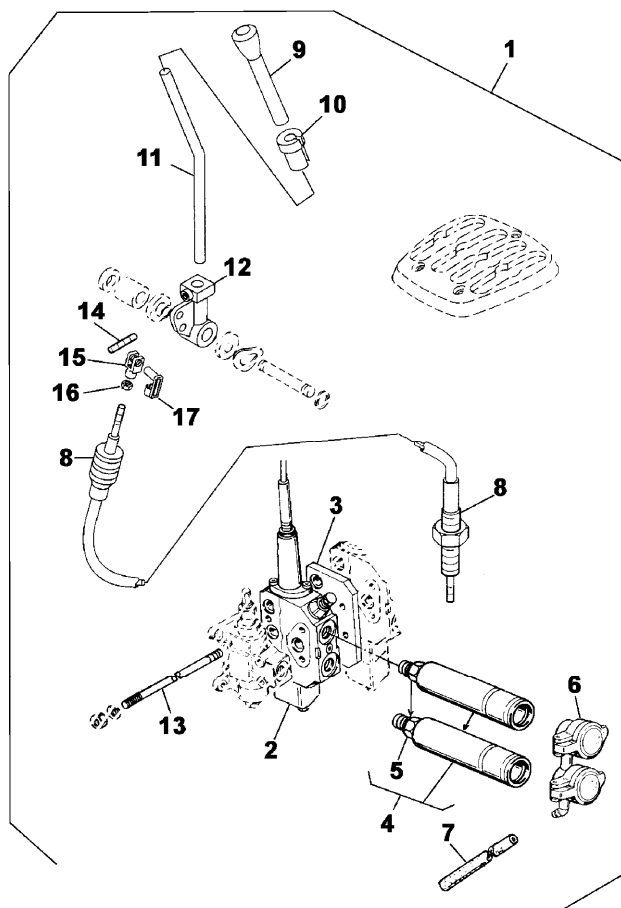

Accesorios y equipo miscelaneos

Legend (1995-2001) - RP10 - 130

Legend\00003794.png

Z-36
32

Z3632

Juego distribuidor auxiliar - 3° distribuidor

00003794

-	➔	01/03/97		
	F			
	G			
	A			
1	3648775M91	B		1 Kit
1	3648776M91	C		1 Kit
1	3648777M91	D		1 Kit
1	3648778M91	E		1 Kit
2	3552296M91	B		1 Distribuidor
2	3552297M91	E		1 Distribuidor
2	3552299M91	D		1 Distribuidor
2	3655741M91	C		1 Distribuidor
3	3553148M1			1 Plato
4	3659126M91			2 Enganche
5	3015165X1	!	4	1 Junta torica
6	3552362M91	●	3659126M91(1)	1 Tapon
7	3552363M1			1 Cano
8	3558693M93			1 Cable
9	3556677M4			1 Empunadura
10	3559731M1			1 Fiador trinquete
11	3558691M1			1 Varilla
12	3559885M92			1 Cubo
13	3015115X1			4 Tornillo
14	3009429X1			1 Tornillo
15	392463X1			1 Yugo