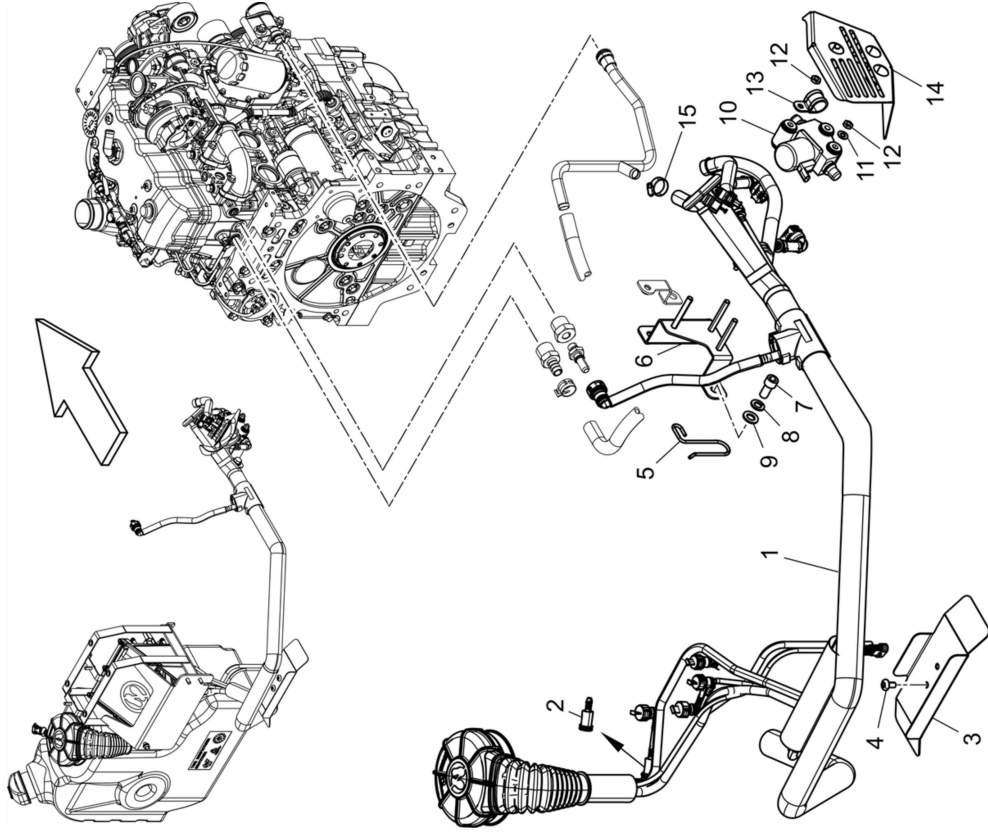

CIRCUITO DE COMBUSTIBLE

C-33 21 - CIRCUITO AD-BLUE

Pos.	Referencia	Descripción	Cantidad
1	6514735M93	CIRCUITO IMPRESO	1
2	6519849M91	PRE FILTRO	1
3	6516210M2	CAJETIN	1
4	6500965X1	TORNILLO	4
<b>LONGITUD (MM): M8x16</b>			
5		PIEZAS DE FIJACI?N	1
<b>VER PAGINA - NUMERO DE REFERENCIA C-32 10 5</b>			
6	6516207M92	ESTRIBO	1
7	339114X1	PERNO	3
<b>LONGITUD (MM): M12X25MM</b>			
8	339369X1	ARANDELA	3
<b>DIÁMETRO (MM): 12MM</b>			
9	390735X1	ARANDELA	3
10	6503745M91	VALVULA	1
11	390972X1	ARANDELA	2
12	392309X1	TUERCA	3
13	3656770M91	ABRAZADERA	1
14	6529291M91	DEFENSA	1
15	3553732M91	ABRAZADERA	1